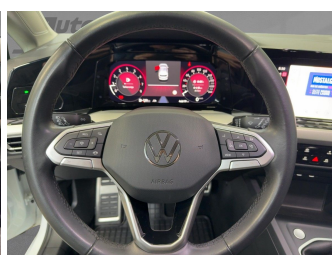

www.strobelkauftdeinauto.de

Wir bewerten Ihr Fahrzeug kostenlos!
Geben Sie einfach Ihre Fahrzeug-Daten ein

1. 1 Fahrzeugdaten
2. 2 Kontaktdaten
3. 3 Bewertung

Autohaus Strobel GmbH
Kirschenleite 20 · 91220 Schnaittach · ☎ 09153/92650