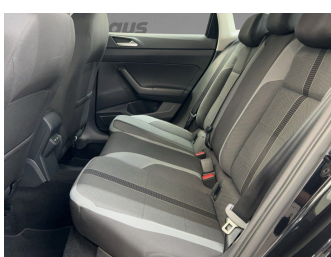

www.strobelkauftdeinauto.de

Wir bewerten Ihr Fahrzeug kostenlos!
Geben Sie einfach Ihre Fahrzeug-Daten ein

1. 1 Fahrzeugdaten
2. 2 Kontaktdaten
3. 3 Bewertung

Autohaus Strobel GmbH
Kirschenleite 20 · 91220 Schnaittach · ☎ 09153/92650