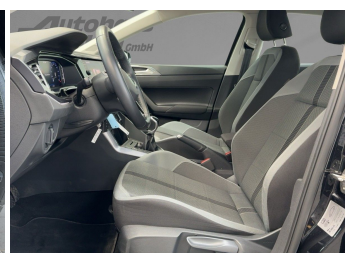

www.strobelkauftdeinauto.de

Wir bewerten Ihr Fahrzeug kostenlos!
Geben Sie einfach Ihre Fahrzeug-Daten ein

1. 1 Fahrzeugdaten
2. 2 Kontaktdaten
3. 3 Bewertung

Autohaus Strobel GmbH
Kirschenleite 20 · 91220 Schnaittach · ☎ 09153/92650