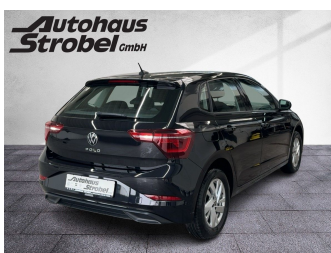

www.strobelkauftdeinauto.de

Wir bewerten Ihr Fahrzeug kostenlos!
Geben Sie einfach Ihre Fahrzeug-Daten ein

1. 1 Fahrzeugdaten
2. 2 Kontaktdaten
3. 3 Bewertung

Autohaus Strobel GmbH
Kirschenleite 20 · 91220 Schnaittach · ☎ 09153/92650