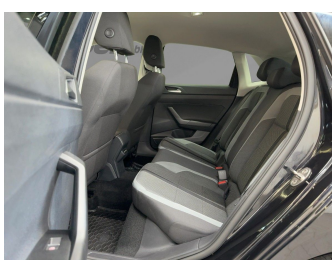

www.strobelkauftdeinauto.de

Wir bewerten Ihr Fahrzeug kostenlos
Geben Sie einfach Ihre Fahrzeug-Daten ein

1. 1 Fahrzeugdaten
2. 2 Kontaktdaten
3. 3 Bewertung

Autohaus Strobel GmbH
Kirschenleite 20 · 91220 Schnaittach · ☎ 09153/92650