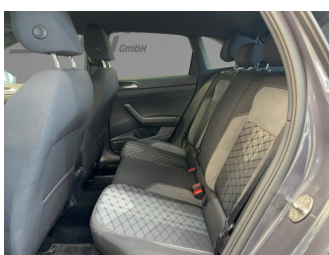

www.strobelkauftdeinauto.de

Wir bewerten Ihr Fahrzeug kostenlos!
Geben Sie einfach Ihre Fahrzeug-Daten ein

1. 1 Fahrzeugdaten
2. 2 Kontaktdaten
3. 3 Bewertung

Autohaus Strobel GmbH
Kirschenleite 20 · 91220 Schnaittach · T. 09153/92650