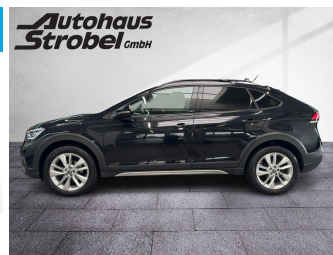

www.strobelkauftdeinauto.de

Wir bewerten Ihr Fahrzeug kostenlos!
Geben Sie einfach Ihre Fahrzeug-Daten ein

1. 1 Fahrzeugdaten
2. 2 Kontaktdaten
3. 3 Bewertung

Autohaus Strobel GmbH
Kirschenleite 20 · 91220 Schnaittach · ☎ 09153/92650