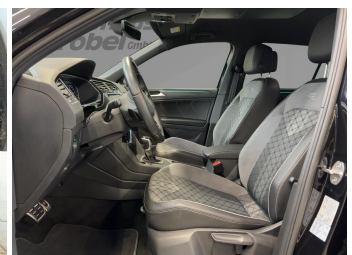

www.strobelkauftdeinauto.de

Wir bewerten Ihr Fahrzeug kostenlos!
Geben Sie einfach Ihre Fahrzeug-Daten ein

1. 1 Fahrzeugdaten
2. 2 Kontaktdaten
3. 3 Bewertung

Autohaus Strobel GmbH
Kirschenleite 20 · 91220 Schnaittach · ☎ 09153/92650