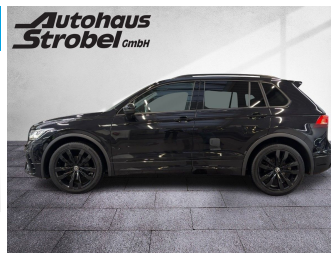

www.strobelkauftdeinauto.de

Wir bewerten Ihr Fahrzeug kostenlos!
Geben Sie einfach Ihre Fahrzeug-Daten ein

1. 1 Fahrzeugdaten
2. 2 Kontaktdaten
3. 3 Bewertung

Autohaus Strobel GmbH
Kirschenleite 20 · 91220 Schnaittach · ☎ 09153/92650