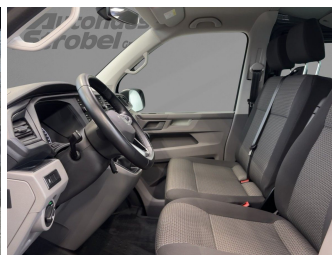

Fahrzeugausstattung

ABS	Allradantrieb
Android auto	Apple carplay
Berganfahrassistent	Bordcomputer
ESP	Einparkhilfe
Einparkhilfe Sensoren hinten	Einparkhilfe Sensoren vorne
Fensterheber	Freisprecheinrichtung
Geschwindigkeitsbegrenzungsanlage	Kindersitzbefestigung
Klimaanlage	Klimaanlage
Lederlenkrad	Lordosenstütze
Mittelarmlehne	Multifunktionslenkrad
Musikstreaming integriert	Müdigkeitswarnsystem
Navigationssystem	Nebelscheinwerfer
Nichtraucher Fahrzeug	Reifen-sommerreifen
Schiebetür	Schiebetür rechts
Servolenkung	Sprachsteuerung
Start Stop Automatik	Tagfahrlicht
Tempomat	Touchscreen
Traktionskontrolle	Tuner oder Radio
USB	W-lan
Wegfahrsperr	Zentralverriegelung
dab-radio	elektrische Seitenspiegel