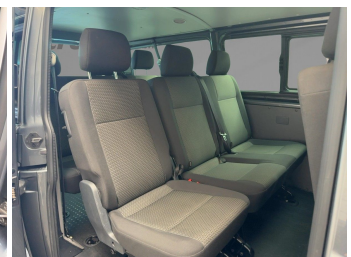

Fahrzeugausstattung

ABS	Abstandstempomat
Abstandswarner	Allradantrieb
Android auto	Apple carplay
Beheizbare frontscheibe	Berganfahrassistent
Bordcomputer	ESP
Einparkhilfe	Einparkhilfe Sensoren hinten
Einparkhilfe Sensoren vorne	Fensterheber
Fernlichtassistent	Freisprecheinrichtung
Geschwindigkeitsbegrenzungsanlage	Innenspiegel automatisch abbl.
Kindersitzbefestigung	Klimaanlage
Klimaanlage	Led-Scheinwerfer
Led-Tagfahrlicht	Lederlenkrad
Lichtsensoren	Lordosenstütze
Metallic	Multifunktionslenkrad
Musikstreaming integriert	Müdigkeitswarnsystem
Navigationssystem	Nebelscheinwerfer
Nichtraucher Fahrzeug	Notbremsassistent
Regensensor	Reifen-sommerreifen
Reifendruckkontrollsystem	Schiebetür
Schiebetür rechts	Servolenkung
Sitzheizung	Sprachsteuerung
Start Stop Automatik	Tagfahrlicht
Tempomat	Touchscreen
Traktionskontrolle	Tuner oder Radio
USB	Wegfahrsperrung
Zentralverriegelung	dab-radio
elektrische Seitenspiegel