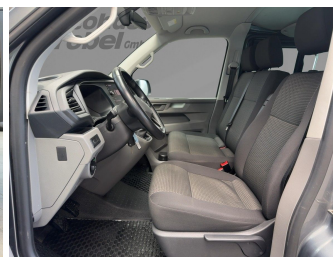

Fahrzeugausstattung

ABS	Abstandstempomat
Abstandswarner	Allradantrieb
Android auto	Apple carplay
Beheizbare frontscheibe	Berganfahrassistent
Bordcomputer	ESP
Einparkhilfe	Einparkhilfe Sensoren hinten
Einparkhilfe Sensoren vorne	Fensterheber
Fernlichtassistent	Freisprecheinrichtung
Geschwindigkeitsbegrenzungsanlage	Innenspiegel automatisch abbl.
Kindersitzbefestigung	Klimaanlage
Klimaanlage	Led-Scheinwerfer
Led-Tagfahrlicht	Lederlenkrad
Lichtsensoren	Lordosenstütze
Metallic	Multifunktionslenkrad
Musikstreaming integriert	Müdigkeitswarnsystem
Navigationssystem	Nebelscheinwerfer
Nichtraucher Fahrzeug	Notbremsassistent
Regensensor	Reifen-sommerreifen
Reifendruckkontrollsystem	Schiebetür
Schiebetür rechts	Servolenkung
Sitzheizung	Sprachsteuerung
Start Stop Automatik	Tagfahrlicht
Tempomat	Touchscreen
Traktionskontrolle	Tuner oder Radio
USB	Wegfahrsperrung
Zentralverriegelung	dab-radio
elektrische Seitenspiegel