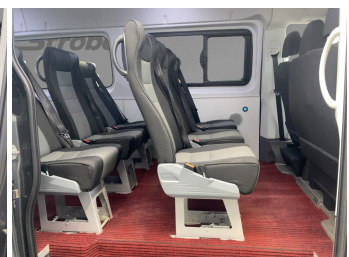

Fahrzeugausstattung

ABS	Abstandstempomat
Abstandswarner	Allradantrieb
Android auto	Apple carplay
Berganfahrassistent	Bluetooth
Bordcomputer	ESP
Einparkhilfe	Einparkhilfe Kamera
Einparkhilfe Sensoren hinten	Einparkhilfe Sensoren vorne
Fensterheber	Freisprecheinrichtung
Geschwindigkeitsbegrenzungsanlage	Klimaanlage
Klimaanlage	Led-Scheinwerfer
Led-Tagfahrlicht	Lichtsensor
Metallic	Multifunktionslenkrad
Musikstreaming integriert	Navigationsystem
Nebelscheinwerfer	Nichtraucher Fahrzeug
Notbremsassistent	Regensensor
Reifen-sommerreifen	Schiebetür
Schiebetür rechts	Servolenkung
Sitzheizung	Sprachsteuerung
Spurwechselassistent	Start Stop Automatik
Tagfahrlicht	Tempomat
Touchscreen	Traktionskontrolle
Tuner oder Radio	USB
Wegfahrsperr	Zentralverriegelung
dab-radio	elektrische Seitenspiegel