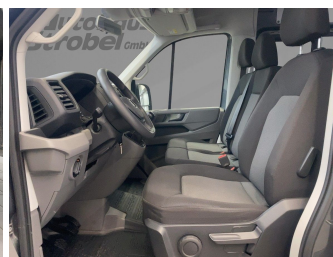

Fahrzeugausstattung

ABS	Abstandstempomat
Abstandswarner	Allradantrieb
Android auto	Apple carplay
Berganfahrassistent	Bluetooth
Bordcomputer	ESP
Einparkhilfe	Einparkhilfe Kamera
Einparkhilfe Sensoren hinten	Einparkhilfe Sensoren vorne
Fensterheber	Freisprecheinrichtung
Geschwindigkeitsbegrenzungsanlage	Klimaanlage
Klimaanlage	Led-Scheinwerfer
Led-Tagfahrlicht	Lichtsensor
Metallic	Multifunktionslenkrad
Musikstreaming integriert	Navigationsystem
Nebelscheinwerfer	Nichtraucher Fahrzeug
Notbremsassistent	Regensensor
Reifen-sommerreifen	Schiebetür
Schiebetür rechts	Servolenkung
Sitzheizung	Sprachsteuerung
Spurwechselassistent	Start Stop Automatik
Tagfahrlicht	Tempomat
Touchscreen	Traktionskontrolle
Tuner oder Radio	USB
Wegfahrsperr	Zentralverriegelung
dab-radio	elektrische Seitenspiegel